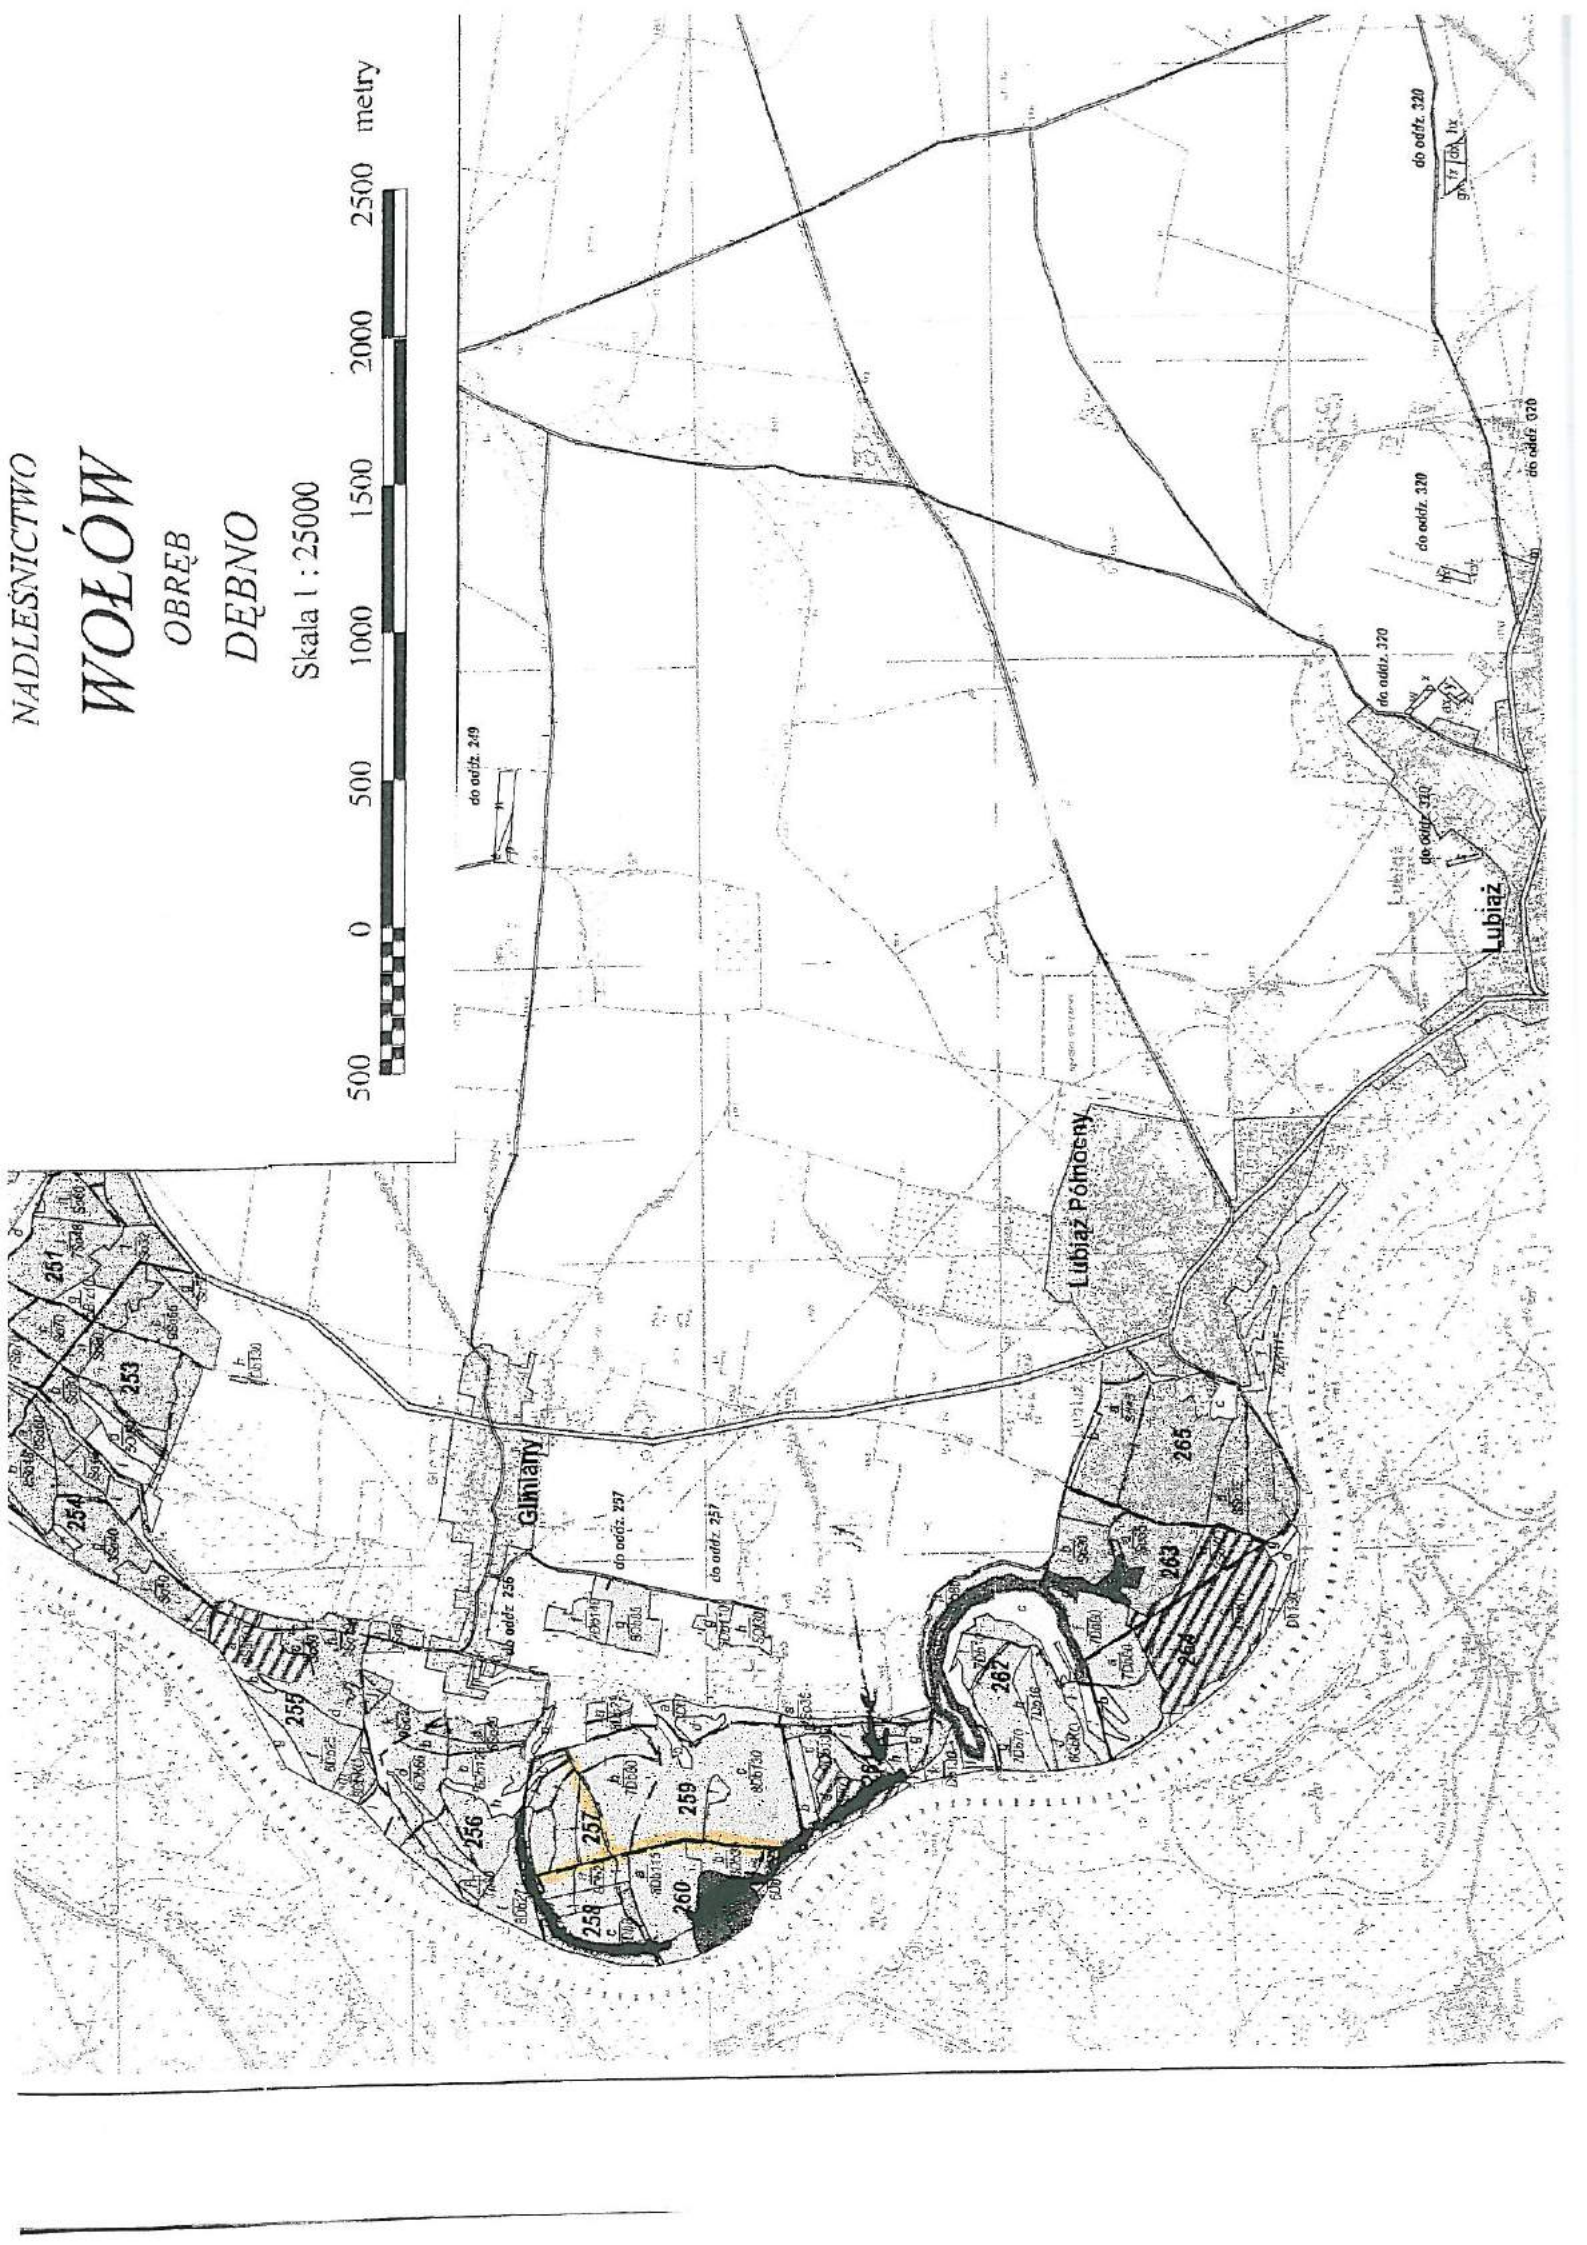

NADLESNICTWO

WOŁÓW

OBRĘB

DĘBNO

Skala 1 : 25000

ADK. 1

NADLESNICTWO WOLEDU

skala 1:5000